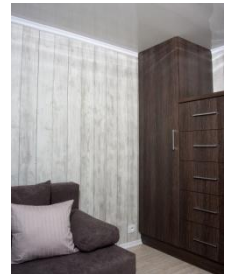

**NOVÝ MOBILNÍ DŮM FAMILY 7 X 3,5 m**

**CENA 569 000,- Kč**

**Standardní provedení Mobilním domu FAMILY 7 x 3,5 m :**

Konstrukce z oceli a dřeva  
Tepelná izolace z 15cm minerální vaty pod podlahou a ve střeše.  
Tepelná izolace z 10 cm minerální vaty ve stěnách.  
Plastová dvojitá šestikomorová okna, oboustranného dekoru.  
Plastové parapety v barvě oken.  
Obložkové Zárubně v barvě dveří.  
Ocelové vchodové dveře dýhované vyplněny minerální vatou.  
Interiérové dýhované dveře.  
Kompletní elektro- instalace, včetně proudového chrániče.  
Střešní plechová krytina imitující tašky + okapové plastové žlaby.  
Podlahová PVC krytina odolná proti oděru namontována na lepidlo.  
Mechanická ventilaci v kuchyňském koutu a koupelně.  
Vnitřní stěny jsou obloženy panely v dekoru dřeva nebo laminátu.  
Výztuhy dřevotřískových stěny v minimální tloušťce 16 mm.  
Nábytek z laminovaných desek.  
Fasádní obložení z vinilsidinku, možno také z kerrafrontu nebo dřeva

**Standardní vybavení Mobilního domu FAMILY 7 x 3,5 m**

Šatní skříň v ložnici.  
Noční stolky v ložnici.  
Postel 140 x 200 cm s matrací v ložnici.  
Komoda v obývacím pokoji.  
Kuchyňská linka včetně dřezu a digestoře .  
Skříňka pod umyvadlem.  
Kompletní instalace v koupelně.  
Zrcadlo s LED podsvícením.  
Sprchový kout s vaničkou, kombi WC, umyvadlo s baterií  
Elektrický bojler 50 l.  
Elektrický sušák na ručníky.  
LED stropní svítidla s žárovkami.  
LED osvětlení v kuchyňské lince  
Ventilátor v koupelně.  
Televizní zásuvka.  
Venkovní osvětlení domu.