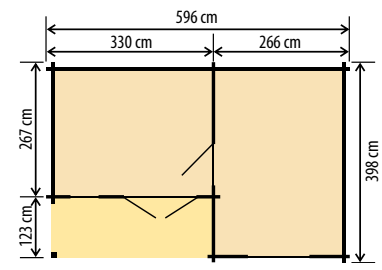

## GABRIELA

GABRIELA 40 mm	579 x 709	41,1	304	201	48	250	270	21	2700 kg	586168
GABRIELA 50 mm	579 x 709	41,1	304	201	48	250	270	21	3100 kg	586175

GABRIELA 40 mm: balík č.1: 600 x 120 x 100 cm, balík č.2: 400 x 120 x 80 cm  
 GABRIELA 50 mm: balík č.1: 600 x 120 x 110 cm, balík č.2: 400 x 120 x 80 cm

**NOVINKA**

**JULIE**

JULIE	581 x 383	22,3	276	224	30,4	123	33	34	1650 kg	586489
-------	-----------	------	-----	-----	------	-----	----	----	---------	--------

142 x 196 cm

61 x 183 cm

50 x 167 cm

630 x 120 x 90 cm

**NOVINKA**

**SIMONA**

AISHA	581 x 383	22,3	276	224	30,4	123	33	34	1700 kg	586533
-------	-----------	------	-----	-----	------	-----	----	----	---------	--------

82 x 196 cm

61 x 183 cm

119 x 84 cm

58 x 84 cm