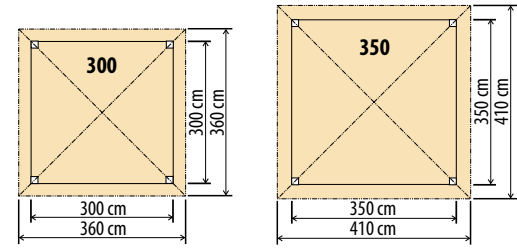

Altánek 6-STRANNÝ