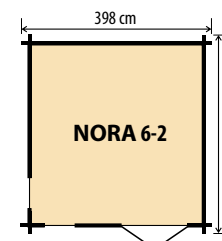

378 x 298

11,26

254

205

17,9

-

90

23

900 kg

582108

NORA 6 - 2 - 40 mm

378 x 378

14,29

254

205

21,4

-

90

23

1100 kg

582122

NORA 6-1-28 mm: 460 x 120 x 75 cm, NORA 6-1-40 mm: 460 x 120 x 85 cm  
NORA 6-2-28 mm: 500 x 120 x 75 cm, NORA 6-2-40 mm: 500 x 120 x 85 cm

28

40

## MARTINA 1,2

MARTINA 1	378 x 298	11,26	247	198	17,9	-	90	23	820 kg	584713
MARTINA 2	378 x 378	14,29	247	198	21,4	-	90	23	900 kg	584720

106 x 175 cm

78 x 175 cm

76 x 71 cm

MARTINA 1: 430 x 120 x 75 cm, MARTINA 2: 500 x 120 x 75 cm