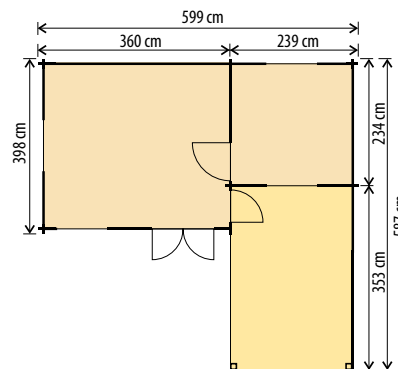

600 x 120 x 130 cm

106 x 183 cm

82 x 183 cm

61 x 183 cm

79 x 84 cm