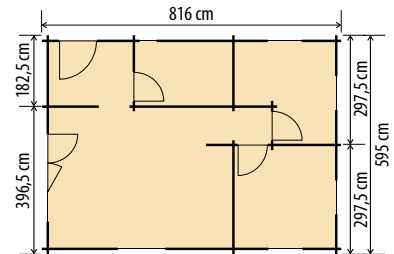

NOVINKA

XENIE

XENIE	579 x 800	46,3	352	233	66	-	80	50	6200 kg	586595

JUDITA

JUDITA	730 x 920	67,16	640	350	104	182	240	70	21600 kg	581873

Chata JUDITA je srubová dřevostavba vyrobená ze severského smrku. V základním provedení je určena na občasně, víkendové, resp. krátkodobé bydlení, ale po úpravě tepelnětechnických vlastností (dodatečné zateplení stěn) je možné chatu používat i na celoroční bydlení.