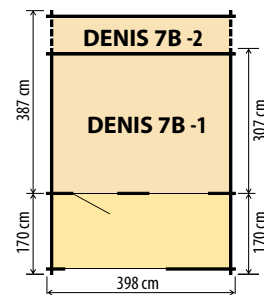

84 x 183 cm

119 x 84 cm

V nabídce i DENIS 7B - 1,2
bez terasy

DENIS 7B - 1-28 mm: 500 x 120 x 75 cm, DENIS 7B - 1-40 mm: 500 x 120 x 85 cm
DENIS 7B-2-28 mm: 600 x 120 x 75 cm, DENIS 7B - 2-40 mm: 600 x 120 x 85 cm