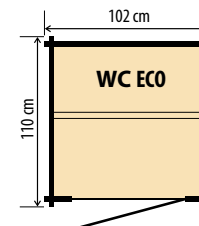

## ZAHRADNÍ TOALETY

WC ECO	88 x 96	0,85	203	192	115 kg	586007
WC 21	94 x 104	0,98	207	169	140 kg	581170

WC 21: 200 x 120 x 40 cm, WC ECO: 200 x 120 x 30 cm

Záhradná toaleta 21

ECO