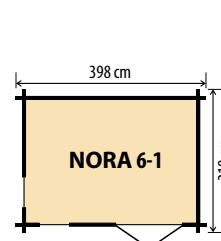

378 x 298

11,26

254

205

17,9

-

90

23

900 kg

582108

NORA 6 - 2 - 40 mm

378 x 378

14,29

254

205

21,4

-

90

23

1100 kg

582122

NORA 6-1-28 mm: 460 x 120 x 75 cm, NORA 6-1-40 mm: 460 x 120 x 85 cm  
NORA 6-2-28 mm: 500 x 120 x 75 cm, NORA 6-2-40 mm: 500 x 120 x 85 cm

28

40