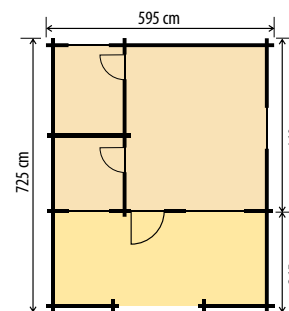

## HENRIETA 28,40

HENRIETA - 28 mm	356 x 461	16,4	260	212	20,2	130	143	23	940 kg	582931
HENRIETA - 40 mm	356 x 461	16,4	260	212	20,2	130	143	22	1200 kg	582948

HENRIETA-28 mm: 490 x 120 x 75 cm, HENRIETA-40 mm: 490 x 120 x 90 cm

## AGÁTA

AGÁTA - 40 mm	579 x 454	26,29	309	204	39	-	133	19	2400 kg	582139
AGÁTA - 50 mm	579 x 454	26,29	304	201	39	-	133	19	2700 kg	581231
AGÁTA - 70 mm	579 x 454	26,29	304	201	39	-	133	19	3200 kg	582146

AGÁTA 40 mm balík č.1: 600 x 120 x 85 cm, balík č.2: 400 x 120 x 60 cm  
AGÁTA 50 mm balík č.1: 600 x 120 x 95 cm, balík č.2: 400 x 120 x 60 cm  
AGÁTA 70 mm balík č.1: 600 x 120 x 125 cm, balík č.2: 400 x 120 x 60 cm

## GABRIELA

GABRIELA 40 mm	579 x 709	41,1	304	201	48	250	270	21	2700 kg	586168
GABRIELA 50 mm	579 x 709	41,1	304	201	48	250	270	21	3100 kg	586175

GABRIELA 40 mm: balík č.1: 600 x 120 x 100 cm, balík č.2: 400 x 120 x 80 cm  
 GABRIELA 50 mm: balík č.1: 600 x 120 x 110 cm, balík č.2: 400 x 120 x 80 cm