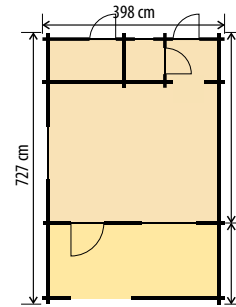

RADKA

RADKA	383 x 712	27,3	261	212	32,7	200	212	24	1600 kg	586151