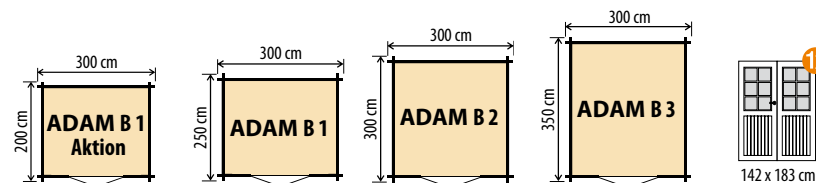

Str.10

**STELLA 1,2**  
Síla stěny 21,28 mm

Str.10

**GABRIEL 1,2**  
Síla stěny 21,28 mm

**NOVINKA**

Str.11

**ERIKA**  
Síla stěny 28 mm

**NOVINKA**

GABRIEL 1: 250 x 120 x 60 cm, GABRIEL 2: 300 x 120 x 50 cm, GABRIEL 28 mm: 300 x 120 x 56 cm

21 | 28

28

**NOVINKA**

**ERIKA**

ERIKA	236 x 236	5,6	242	207	9,0	-	25	25	500 kg	583273
-------	-----------	-----	-----	-----	-----	---	----	----	--------	--------

300 x 120 x 60 cm

28

**NOVINKA**

**IZABELA**

IZABELA	336 x 236	7,93	220	200	11,4	-	43	22	640 kg	586472
---------	-----------	------	-----	-----	------	---	----	----	--------	--------

385 x 120 x 75 cm

21 28

## ADAM B 1 Aktion, ADAM B 1,2,3

Model	Dimensions	Area (m²)	Window 1	Window 2	Roof Area (m²)	Window 3	Window 4	Weight (kg)	Article No.
ADAM B 1 Aktion-21mm	280 x 180	5,04	227	206	8,0	-	43	25	420 kg 584799
ADAM B 1 - 28mm	286 x 236	6,75	220	196	9,8	-	43	22	520 kg 581590
ADAM B 2 - 28mm	286 x 286	8,18	220	196	11,4	-	43	22	582 kg 581606
ADAM B 3 - 28mm	286 x 336	9,60	220	196	13,1	-	43	22	650 kg 581613