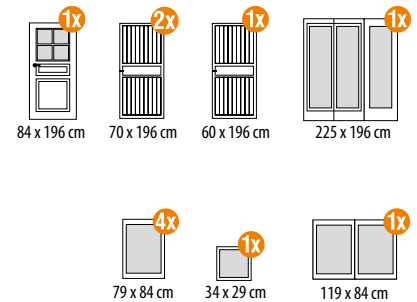

NOVINKA

XENIE

XENIE	579 x 800	46,3	352	233	66	-	80	50	6200 kg	586595

JUDITA

JUDITA	730 x 920	67,16	640	350	104	182	240	70	21600 kg	581873

Chata JUDITA je srubová dřevostavba vyrobená ze severského smrku. V základním provedení je určena na občasně, víkendové, resp. krátkodobé bydlení, ale po úpravě tepelnětechnických vlastností (dodatečné zateplení stěn) je možné chatu používat i na celoroční bydlení.