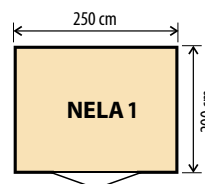

- 
- 
- 
- 
- 
- 
- 
- 

PETRA 290 x 120 x 48 cm, ALICE S1: 270 x 120 x 50 cm, ZORA 001: 200 x 120 x 35 cm

18

# TEREZA s přístřeškem

TEREZA s přístřeškem 449 x 250 11,2 225 205 13,4 200 16,5 16,5 390 585727

300 x 120 x 70 cm

18

## NELA 1,2

NELA 1	250 x 200	5,0	216	196	6,44	-	16,5	16,5	310 kg	585673
NELA 2	250 x 250	6,25	216	196	7,84	-	16,5	16,5	370 kg	585697

NELA 1: 300 x 120 x 50 cm, NELA 2: 300 x 120 x 55 cm

## PATRIK 1A, 1B

PATRIK 1A	234 x 184	4,35	231	191	7,1	-	58	19	380 kg	581880
PATRIK 1B	234 x 234	5,5	231	191	8,5	-	58	19	450 kg	581132

PATRIK 1 A: 320 x 120 x 50 cm, PATRIK 1 B: 330 x 120 x 55 cm

21 | 28