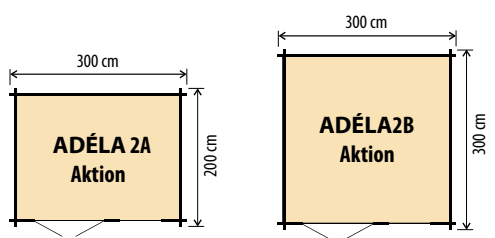

## ALEX A 1,2,3

	Dimensions	Area (m <sup>2</sup> )	Height (cm)	Width (cm)	Roof Area (m <sup>2</sup> )	Window (cm)	Door (cm)	Weight (kg)	Article No.	
ALEX A 1	286 x 236	6,75	220	196	9,8	-	43	22	520 kg	581828
ALEX A 2	286 x 286	8,18	220	196	11,4	-	43	22	582 kg	581835
ALEX A 3	286 x 336	9,60	220	196	13,1	-	43	22	600 kg	581842

## ALEX A 1,2,3 s přístřeškem

	Dimensions	Area (m <sup>2</sup> )	Height (cm)	Width (cm)	Roof Area (m <sup>2</sup> )	Window (cm)	Door (cm)	Weight (kg)	Article No.	
ALEX A 1 s přístř.	439 x 236	10,36	220	196	14,1	153	43	22	630 kg	581965
ALEX A 2 s přístř.	439 x 286	12,56	220	196	16,5	153	43	22	690 kg	581972
ALEX A 3 s přístř.	439 x 336	14,75	220	196	18,9	153	43	22	750 kg	581989

ALEX A 1 s p.: 490 x 120 x 62 cm, ALEX A 2 s p.: 490 x 120 x 65 cm, ALEX A 3 s p.: 490 x 120 x 75 cm

Přístřešek

Přístavba

## ADÉLA 2A,B Aktion

ADÉLA 2A Aktion 21	280 x 180	5,04	238	191	7,8	-	40	18	400 kg	584805
ADÉLA 2B Aktion 28	286 x 286	8,18	239	193	11,1	-	40	15	605 kg	584812

ADÉLA 2A Sktion: 305 x 120 x 53 cm, ADÉLA 2B Aktion: 350 x 120 x 61 cm