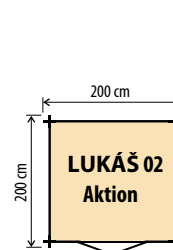

LUKÁŠ 02Aktion

LUKÁŠ 02 Aktion	186 x 186	3,46	219	186	4,5	-	10	10	240kg	583778
Podlaha k LUKÁŠ 02 Aktion									40 kg	584829
LUKÁŠ 0	186 x 119	2,21	219	186	3,1	-	10	10	120 kg	581125
BLUKÁŠ 01	186 x 148	2,75	222	184	3,7	-	10	11	140 kg	581262
LUKÁŠ 03	186 x 236	4,39	222	184	5,6	-	10	11	250 kg	583532
LUCIE	186 x 186	3,46	219	186	4,5	-	10	11	215 kg	585543
Podlaha k LUCIE									40 kg	584829
EDITA	186 x 186	3,46	205	191	4,6	-	14	14	210 kg	585451
Podlaha k EDITA									40 kg	584829

LUKÁŠ 02 Aktion: 220 x 120 x 37 cm, LUKÁŠ 0: 220 x 120 x 35 cm, LUKÁŠ 01: 220 x 120 x 40 cm, LUKÁŠ 03: 270 x 120 x 44 cm, LUCIE : 220 x 120 x 38 cm, EDITA : 220 x 120 x 38 cm