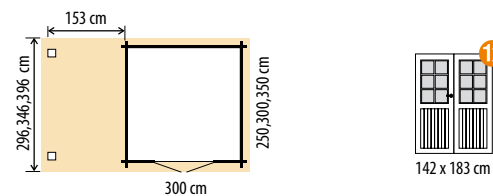

ADAM B 1, 2, 3 s přístřeškem

Model	Dimensions	Area (m²)	Window 1	Window 2	Roof Area (m²)	Window 3	Window 4	Weight (kg)	Article No.
ADAM B 1 s přistr.	439 x 236	10,36	220	196	14,1	153	43	22	630 kg 582009
ADAM B 2 s přistr.	439 x 286	12,55	220	196	16,5	153	43	22	690 kg 582016
ADAM B 3 s přistr.	439 x 336	14,75	220	196	18,9	153	43	22	750 kg 582023