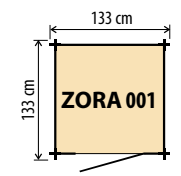

## LUKÁŠ 02Aktion

LUKÁŠ 02 Aktion	186 x 186	3,46	219	186	4,5	-	10	10	240kg	583778
Podlaha k LUKÁŠ 02 Aktion									40 kg	584829
LUKÁŠ 0	186 x 119	2,21	219	186	3,1	-	10	10	120 kg	581125
BLUKÁŠ 01	186 x 148	2,75	222	184	3,7	-	10	11	140 kg	581262
LUKÁŠ 03	186 x 236	4,39	222	184	5,6	-	10	11	250 kg	583532
LUCIE	186 x 186	3,46	219	186	4,5	-	10	11	215 kg	585543
Podlaha k LUCIE									40 kg	584829
EDITA	186 x 186	3,46	205	191	4,6	-	14	14	210 kg	585451
Podlaha k EDITA									40 kg	584829

LUKÁŠ 02 Aktion: 220 x 120 x 37 cm, LUKÁŠ 0: 220 x 120 x 35 cm, LUKÁŠ 01: 220 x 120 x 40 cm, LUKÁŠ 03: 270 x 120 x 44 cm, LUCIE : 220 x 120 x 38 cm, EDITA : 220 x 120 x 38 cm

**PETRA**

PETRA	306 x 186	5,69	219	186	8,81	60	50	15	310 kg	585468
Podlaha PETRA									40 kg	585529
ALICE S1	212 x 192	4,07	236	198	6,5	-	60	11	310 kg	583488
ZORA 001	119 x 119	1,42	212	185	2,3	-	10	17	160 kg	581187

- 
- 
- 
- 
- 
- 
- 
- 

PETRA 290 x 120 x 48 cm, ALICE S1: 270 x 120 x 50 cm, ZORA 001: 200 x 120 x 35 cm

18