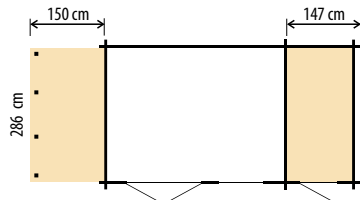

ADÉLA 2A Sktion: 305 x 120 x 53 cm, ADÉLA 2B Aktion: 350 x 120 x 61 cm

Přístavba pro	-	-	-	-	-	-	-	-
ADÉLA2B akction, LAURA 3B, TAMARA2 140 x 286	4,0	4,5	15	-	150	250 kg	582726	
Přístřešek pro	-	-	-	-	-	-	-	
ADÉLA2B akction, LAURA 3B, TAMARA2 140 x 275	3,85	4,5	15	155	-	90 kg	582740