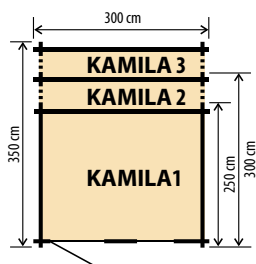

KAMILA 1: 340 x 120 x 65 cm, KAMILA 2: 370 x 120 x 70 cm, KAMILA 3: 420 x 120 x 75 cm
KAMILA přístřešek : 205 x 13 x 28 cm, KAMILA Přístavba 205 x 40 x 85 cm