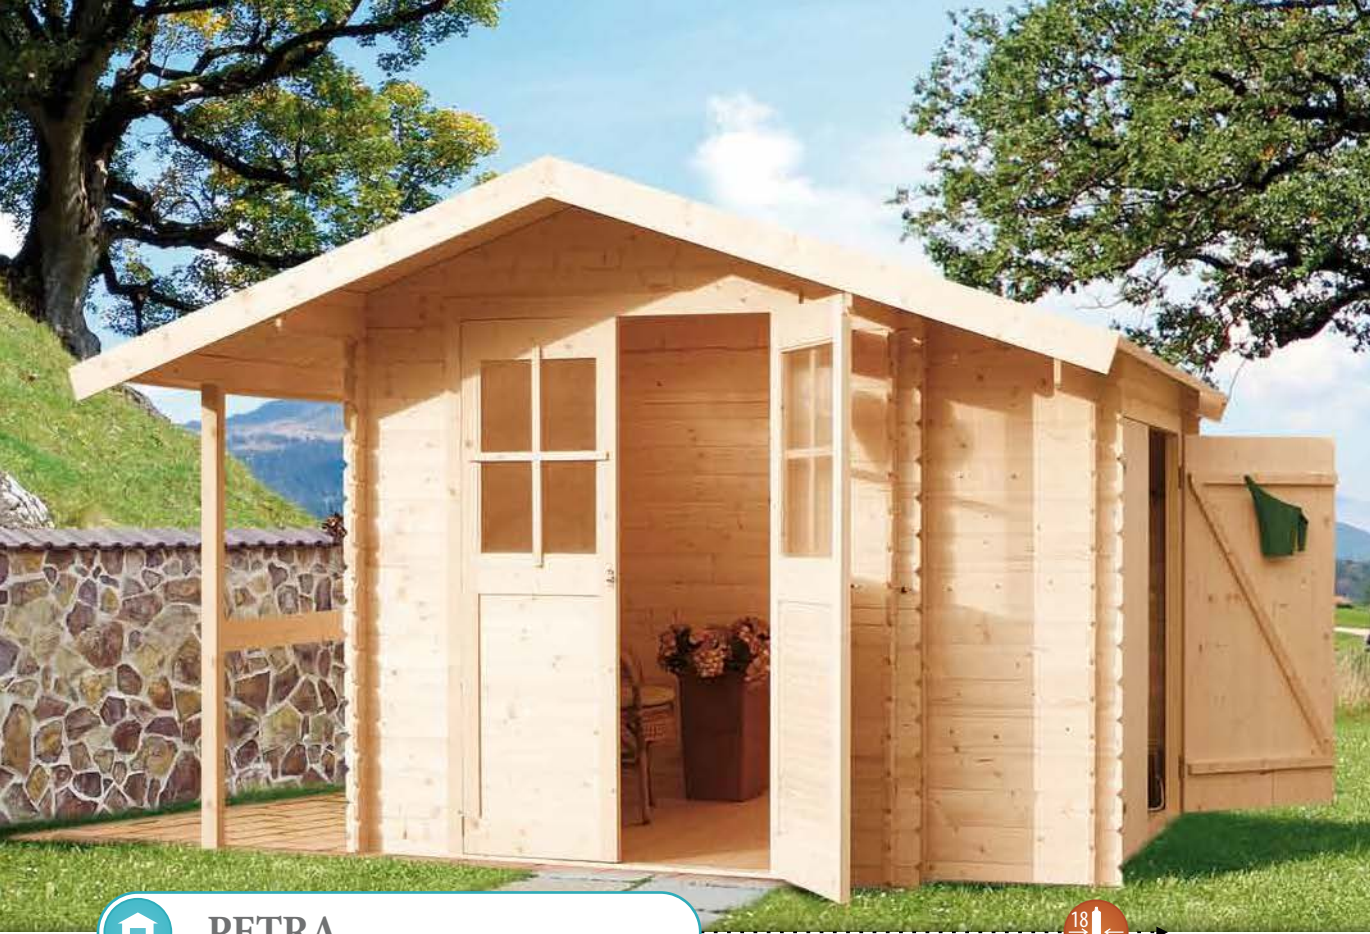

LUKÁŠ 02 Aktion: 220 x 120 x 37 cm, LUKÁŠ 0: 220 x 120 x 35 cm, LUKÁŠ 01: 220 x 120 x 40 cm, LUKÁŠ 03: 270 x 120 x 44 cm, LUCIE : 220 x 120 x 38 cm, EDITA : 220 x 120 x 38 cm

**PETRA**

PETRA	306 x 186	5,69	219	186	8,81	60	50	15	310 kg	585468
Podlaha PETRA									40 kg	585529
ALICE S1	212 x 192	4,07	236	198	6,5	-	60	11	310 kg	583488
ZORA 001	119 x 119	1,42	212	185	2,3	-	10	17	160 kg	581187