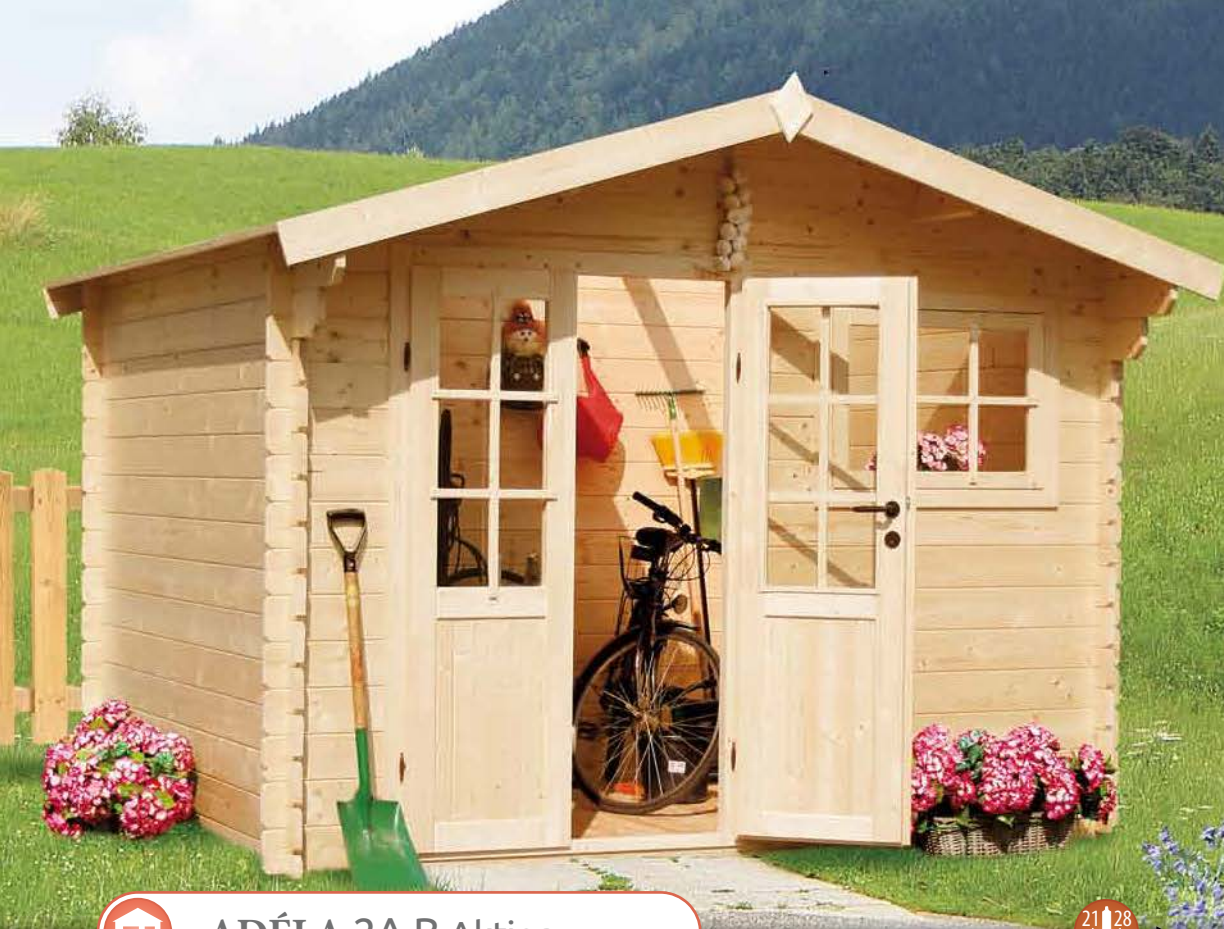

Přístřešek