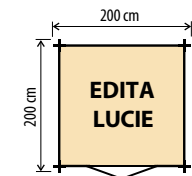

LUKÁŠ 02Aktion

LUKÁŠ 02 Aktion	186 x 186	3,46	219	186	4,5	-	10	10	240kg	583778
Podlaha k LUKÁŠ 02 Aktion									40 kg	584829
LUKÁŠ 0	186 x 119	2,21	219	186	3,1	-	10	10	120 kg	581125
BLUKÁŠ 01	186 x 148	2,75	222	184	3,7	-	10	11	140 kg	581262
LUKÁŠ 03	186 x 236	4,39	222	184	5,6	-	10	11	250 kg	583532
LUCIE	186 x 186	3,46	219	186	4,5	-	10	11	215 kg	585543
Podlaha k LUCIE									40 kg	584829
EDITA	186 x 186	3,46	205	191	4,6	-	14	14	210 kg	585451
Podlaha k EDITA									40 kg	584829

LUKÁŠ 02 Aktion: 220 x 120 x 37 cm, LUKÁŠ 0: 220 x 120 x 35 cm, LUKÁŠ 01: 220 x 120 x 40 cm, LUKÁŠ 03: 270 x 120 x 44 cm, LUCIE : 220 x 120 x 38 cm, EDITA : 220 x 120 x 38 cm