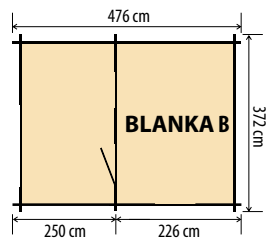

BLANKA A-28 mm: 500 x 120 x 75 cm, BLANKA A-40 mm: 500 x 120 x 90 cm, BLANKA B-28 mm: 500 x 120 x 75 cm, BLANKA B-40 mm: 500 x 120 x 90 cm