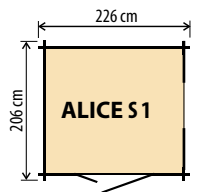

## LUKÁŠ 02Aktion

LUKÁŠ 02 Aktion	186 x 186	3,46	219	186	4,5	-	10	10	240kg	583778
Podlaha k LUKÁŠ 02 Aktion									40 kg	584829
LUKÁŠ 0	186 x 119	2,21	219	186	3,1	-	10	10	120 kg	581125
BLUKÁŠ 01	186 x 148	2,75	222	184	3,7	-	10	11	140 kg	581262
LUKÁŠ 03	186 x 236	4,39	222	184	5,6	-	10	11	250 kg	583532
LUCIE	186 x 186	3,46	219	186	4,5	-	10	11	215 kg	585543
Podlaha k LUCIE									40 kg	584829
EDITA	186 x 186	3,46	205	191	4,6	-	14	14	210 kg	585451
Podlaha k EDITA									40 kg	584829

LUKÁŠ 02 Aktion: 220 x 120 x 37 cm, LUKÁŠ 0: 220 x 120 x 35 cm, LUKÁŠ 01: 220 x 120 x 40 cm, LUKÁŠ 03: 270 x 120 x 44 cm, LUCIE : 220 x 120 x 38 cm, EDITA : 220 x 120 x 38 cm

**PETRA**

PETRA	306 x 186	5,69	219	186	8,81	60	50	15	310 kg	585468
Podlaha PETRA									40 kg	585529
ALICE S1	212 x 192	4,07	236	198	6,5	-	60	11	310 kg	583488
ZORA 001	119 x 119	1,42	212	185	2,3	-	10	17	160 kg	581187

- 
- 
- 
- 
- 
- 
- 
- 

PETRA 290 x 120 x 48 cm, ALICE S1: 270 x 120 x 50 cm, ZORA 001: 200 x 120 x 35 cm

18