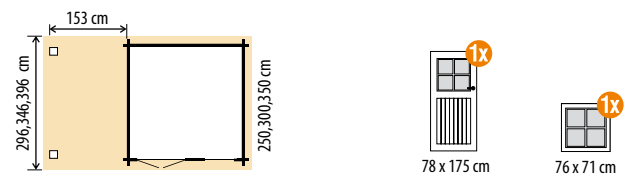

ALEX A 1 s p.: 490 x 120 x 62 cm, ALEX A 2 s p.: 490 x 120 x 65 cm, ALEX A 3 s p.: 490 x 120 x 75 cm