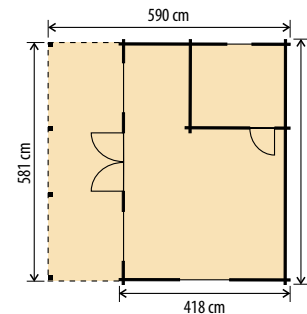

KAROLÍNA

KAROLÍNA	581 x 581	33,8	313	212	40,6	170	20	20	1840 kg	585994

600 x 120 x 100 cm