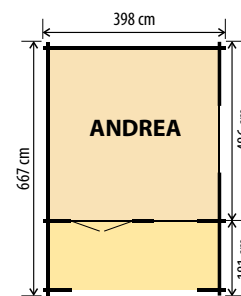

Balík č.1: 600 x 120 x 90 cm, balík č.2: 750 x 18 x 30 cm