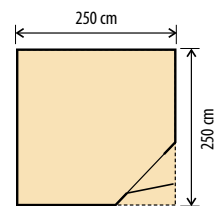

TEREZA

TEREZA 250 x 250 6,25 225 205 7,9 - 16,5 16,5 320 585710