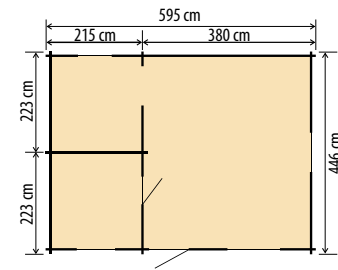

Balík č.1: 600 x 120 x 85 cm, balík č.2: 400 x 120 x 60 cm