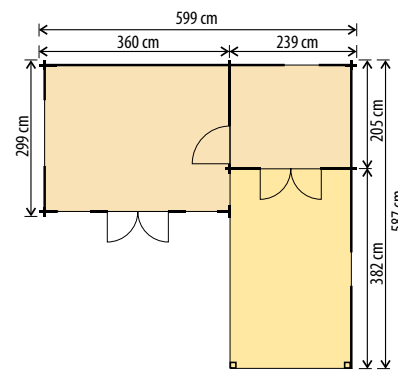

## HENRIETA 28,40

HENRIETA - 28 mm	356 x 461	16,4	260	212	20,2	130	143	23	940 kg	582931
HENRIETA - 40 mm	356 x 461	16,4	260	212	20,2	130	143	22	1200 kg	582948

HENRIETA-28 mm: 490 x 120 x 75 cm, HENRIETA-40 mm: 490 x 120 x 90 cm

**NOVINKA**

**SIMONA**

AISHA	581 x 383	22,3	276	224	30,4	123	33	34	1700 kg	586533
-------	-----------	------	-----	-----	------	-----	----	----	---------	--------

82 x 196 cm

61 x 183 cm

119 x 84 cm

58 x 84 cm

## MARKÉTA

MARKÉTA	582 x 579	23,3	281	218	34	370	30	30	2100 kg	583419
---------	-----------	------	-----	-----	----	-----	----	----	---------	--------

600 x 120 x 120 cm

106 x 183 cm

61 x 183 cm

36 x 150 cm