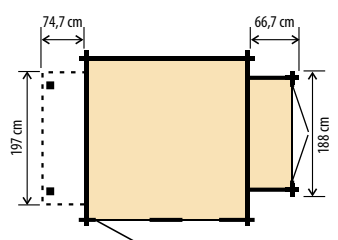

KAMILA 1: 340 x 120 x 65 cm, KAMILA 2: 370 x 120 x 70 cm, KAMILA 3: 420 x 120 x 75 cm
KAMILA přístřešek : 205 x 13 x 28 cm, KAMILA Přístavba 205 x 40 x 85 cm