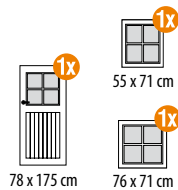

BLANKA A-28 mm: 500 x 120 x 75 cm, BLANKA A-40 mm: 500 x 120 x 90 cm, BLANKA B-28 mm: 500 x 120 x 75 cm, BLANKA B-40 mm: 500 x 120 x 90 cm