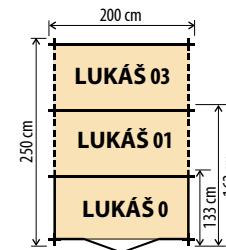

LUKÁŠ 02Aktion

LUKÁŠ 02 Aktion	186 x 186	3,46	219	186	4,5	-	10	10	240kg	583778
Podlaha k LUKÁŠ 02 Aktion									40 kg	584829
LUKÁŠ 0	186 x 119	2,21	219	186	3,1	-	10	10	120 kg	581125
BLUKÁŠ 01	186 x 148	2,75	222	184	3,7	-	10	11	140 kg	581262
LUKÁŠ 03	186 x 236	4,39	222	184	5,6	-	10	11	250 kg	583532
LUCIE	186 x 186	3,46	219	186	4,5	-	10	11	215 kg	585543
Podlaha k LUCIE									40 kg	584829
EDITA	186 x 186	3,46	205	191	4,6	-	14	14	210 kg	585451
Podlaha k EDITA									40 kg	584829

LUKÁŠ 02 Aktion: 220 x 120 x 37 cm, LUKÁŠ 0: 220 x 120 x 35 cm, LUKÁŠ 01: 220 x 120 x 40 cm, LUKÁŠ 03: 270 x 120 x 44 cm, LUCIE : 220 x 120 x 38 cm, EDITA : 220 x 120 x 38 cm