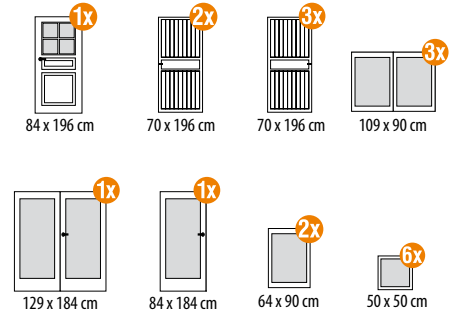

JUDITA

JUDITA	730 x 920	67,16	640	350	104	182	240	70	21600 kg	581873

Chata JUDITA je srubová dřevostavba vyrobená ze severského smrku. V základním provedení je určena na občasně, víkendové, resp. krátkodobé bydlení, ale po úpravě tepelnětechnických vlastností (dodatečné zateplení stěn) je možné chatu používat i na celoroční bydlení.