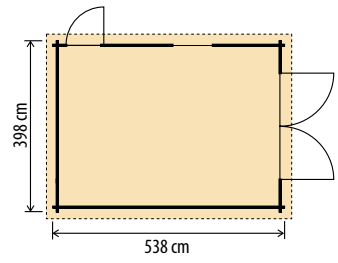

590 x 125 x 75 cm