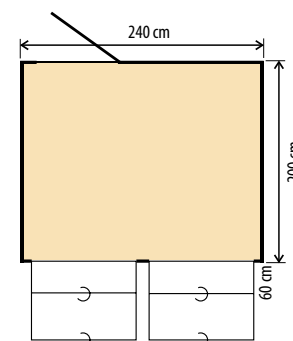

270 x 120 x 75 cm