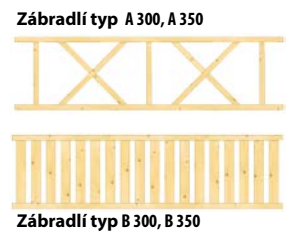

Altánek 6-STRANNÝ