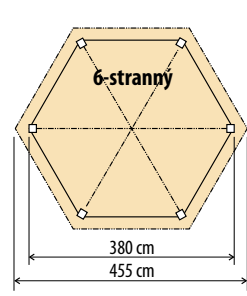

Altánek 4-STRANNÝ

6-stranný altánek	380 x 380	10 x 10	310	210	14,8	30	300 kg	582399	
Zábradlí typ A				90			45 kg	582405	
Zábradlí typ B				90			45 kg	582412	
8-stranný altánek	420 x 420	12 x 12	317	210	18,0	30	475 kg	585758	
Zábradlí typ A				90			50 kg	585765	
Zábradlí typ B				90			50 kg	585772	

8-stranný