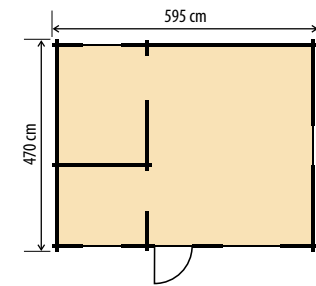

## HENRIETA 28,40

HENRIETA - 28 mm	356 x 461	16,4	260	212	20,2	130	143	23	940 kg	582931
HENRIETA - 40 mm	356 x 461	16,4	260	212	20,2	130	143	22	1200 kg	582948

HENRIETA-28 mm: 490 x 120 x 75 cm, HENRIETA-40 mm: 490 x 120 x 90 cm

## ESTER

ESTER	579 x 430	24,9	290	207	34,70	-	90	27	1960 kg	586496
-------	-----------	------	-----	-----	-------	---	----	----	---------	--------

Balík č.1: 600 x 120 x 85 cm, balík č.2: 400 x 120 x 60 cm

## AGÁTA

AGÁTA - 40 mm	579 x 454	26,29	309	204	39	-	133	19	2400 kg	582139
AGÁTA - 50 mm	579 x 454	26,29	304	201	39	-	133	19	2700 kg	581231
AGÁTA - 70 mm	579 x 454	26,29	304	201	39	-	133	19	3200 kg	582146