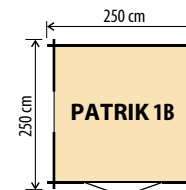

Str.10

**STELLA 1,2**  
Síla stěny 21,28 mm

Str.10

**GABRIEL 1,2**  
Síla stěny 21,28 mm

**NOVINKA**

Str.11

**ERIKA**  
Síla stěny 28 mm

**NOVINKA**

## NELA 1,2

NELA 1	250 x 200	5,0	216	196	6,44	-	16,5	16,5	310 kg	585673
NELA 2	250 x 250	6,25	216	196	7,84	-	16,5	16,5	370 kg	585697

NELA 1: 300 x 120 x 50 cm, NELA 2: 300 x 120 x 55 cm

## PATRIK 1A, 1B

PATRIK 1A	234 x 184	4,35	231	191	7,1	-	58	19	380 kg	581880
PATRIK 1B	234 x 234	5,5	231	191	8,5	-	58	19	450 kg	581132

PATRIK 1 A: 320 x 120 x 50 cm, PATRIK 1 B: 330 x 120 x 55 cm

21 | 28

## STELLA 1, 2

	STELLA 1-21 mm	236 x 186	4,39	239	190	7,05	-	40	19	380 kg	586052
	STELLA 2-21 mm	236 x 236	5,57	239	190	8,5	-	40	19	450 kg	586069
	STELLA 28 mm	236 x 236	5,57	239	192	8,5	-	40	19	500 kg	585567