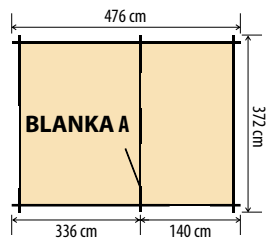

BLANKA A-28 mm: 500 x 120 x 75 cm, BLANKA A-40 mm: 500 x 120 x 90 cm, BLANKA B-28 mm: 500 x 120 x 75 cm, BLANKA B-40 mm: 500 x 120 x 90 cm