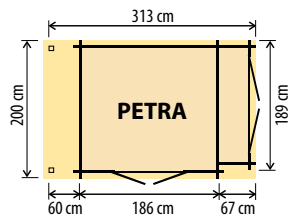

Str.10

**STELLA 1,2**  
Síla stěny 21,28 mm

Str.10

**GABRIEL 1,2**  
Síla stěny 21,28 mm

**NOVINKA**

Str.11

**ERIKA**  
Síla stěny 28 mm

**NOVINKA**

LUKÁŠ 02 Aktion: 220 x 120 x 37 cm, LUKÁŠ 0: 220 x 120 x 35 cm, LUKÁŠ 01: 220 x 120 x 40 cm, LUKÁŠ 03: 270 x 120 x 44 cm, LUCIE : 220 x 120 x 38 cm, EDITA : 220 x 120 x 38 cm

**PETRA**

PETRA	306 x 186	5,69	219	186	8,81	60	50	15	310 kg	585468
Podlaha PETRA									40 kg	585529
ALICE S1	212 x 192	4,07	236	198	6,5	-	60	11	310 kg	583488
ZORA 001	119 x 119	1,42	212	185	2,3	-	10	17	160 kg	581187

- 
- 
- 
- 
- 
- 
- 
- 

PETRA 290 x 120 x 48 cm, ALICE S1: 270 x 120 x 50 cm, ZORA 001: 200 x 120 x 35 cm

18