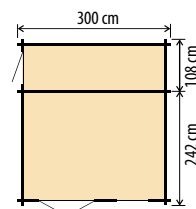

430 x 120 x 75 cm

NORA 6 - 1,2

NORA 6 - 1 - 28 mm

378 x 298

11,26

254

205

17,9

-

90

23

710 kg

582092

NORA 6 - 2 - 28 mm

378 x 378

14,29

254

205

21,4

-

90

23

900 kg

582115

NORA 6 - 1 - 40 mm

378 x 298

11,26

254

205

17,9

-

90

23

900 kg

582108

NORA 6 - 2 - 40 mm

378 x 378

14,29

254

205

21,4

-

90

23

1100 kg

582122