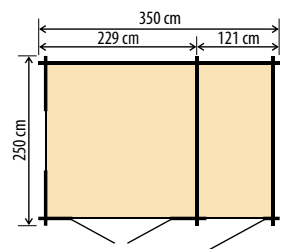

Str.10

**STELLA 1,2**  
Síla stěny 21,28 mm

Str.10

**GABRIEL 1,2**  
Síla stěny 21,28 mm

**NOVINKA**

Str.11

**ERIKA**  
Síla stěny 28 mm

**NOVINKA**

GABRIEL 1: 250 x 120 x 60 cm, GABRIEL 2: 300 x 120 x 50 cm, GABRIEL 28 mm: 300 x 120 x 56 cm

21 | 28

28

**NOVINKA**

**ERIKA**

ERIKA	236 x 236	5,6	242	207	9,0	-	25	25	500 kg	583273
-------	-----------	-----	-----	-----	-----	---	----	----	--------	--------

300 x 120 x 60 cm

28

**NOVINKA**

**IZABELA**

IZABELA	336 x 236	7,93	220	200	11,4	-	43	22	640 kg	586472
---------	-----------	------	-----	-----	------	---	----	----	--------	--------

385 x 120 x 75 cm

21 28

## ADAM B 1 Aktion, ADAM B 1,2,3

Model	Dimensions	Area (m²)	Window 1	Window 2	Roof Area (m²)	Window 3	Window 4	Weight (kg)	Article No.
ADAM B 1 Aktion-21mm	280 x 180	5,04	227	206	8,0	-	43	25	420 kg 584799
ADAM B 1 - 28mm	286 x 236	6,75	220	196	9,8	-	43	22	520 kg 581590
ADAM B 2 - 28mm	286 x 286	8,18	220	196	11,4	-	43	22	582 kg 581606
ADAM B 3 - 28mm	286 x 336	9,60	220	196	13,1	-	43	22	650 kg 581613