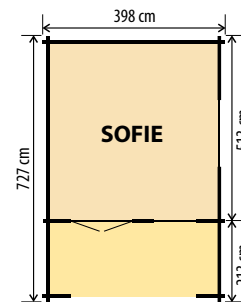

Balík č.1: 600 x 120 x 90 cm, balík č.2: 750 x 18 x 30 cm