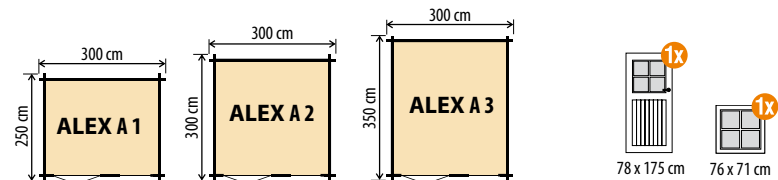

ADAM B 1 Aktion: 335 x 120 x 53 cm  
 ADAM B 1: 335 x 120 x 63 cm, ADAM B 2: 360 x 120 x 65 cm, ADAM B 3: 410 x 120 x 63 cm

## ADAM B 1, 2, 3 s přístřeškem

Model	Dimensions	Area (m²)	Window 1	Window 2	Roof Area (m²)	Window 3	Window 4	Weight (kg)	Article No.
ADAM B 1 s přistr.	439 x 236	10,36	220	196	14,1	153	43	22	630 kg 582009
ADAM B 2 s přistr.	439 x 286	12,55	220	196	16,5	153	43	22	690 kg 582016
ADAM B 3 s přistr.	439 x 336	14,75	220	196	18,9	153	43	22	750 kg 582023

ADAM B 1 s p.: 335 x 120 x 63 cm, ADAM B 2 s p.: 360 x 120 x 65 cm, ADAM B 3 s p.: 410 x 120 x 65 cm

28

## ALEX A 1,2,3

	Dimensions	Area (m <sup>2</sup> )	Height (cm)	Width (cm)	Roof Area (m <sup>2</sup> )	Window (cm)	Door (cm)	Weight (kg)	Article No.	
ALEX A 1	286 x 236	6,75	220	196	9,8	-	43	22	520 kg	581828
ALEX A 2	286 x 286	8,18	220	196	11,4	-	43	22	582 kg	581835
ALEX A 3	286 x 336	9,60	220	196	13,1	-	43	22	600 kg	581842