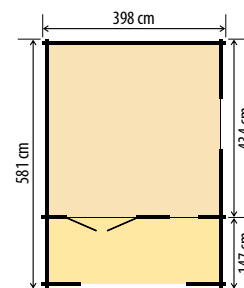

## BARBORA 28,40

BARBORA - 28 mm	356 x 367	13,0	260	212	16,3	130	143	23	800 kg	582917
BARBORA - 40 mm	356 x 367	13,0	260	212	16,3	130	143	22	980 kg	582924

BARBORA-28 mm: 450 x 120 x 60 cm, BARBORA-40 mm: 450 x 120 x 70 cm

## HENRIETA 28,40

HENRIETA - 28 mm	356 x 461	16,4	260	212	20,2	130	143	23	940 kg	582931
HENRIETA - 40 mm	356 x 461	16,4	260	212	20,2	130	143	22	1200 kg	582948

HENRIETA-28 mm: 490 x 120 x 75 cm, HENRIETA-40 mm: 490 x 120 x 90 cm

84 x 183 cm

119 x 84 cm

V nabídce i DENIS 7B - 1,2  
bez terasy

DENIS 7B - 1-28 mm: 500 x 120 x 75 cm, DENIS 7B - 1-40 mm: 500 x 120 x 85 cm  
DENIS 7B-2-28 mm: 600 x 120 x 75 cm, DENIS 7B - 2-40 mm: 600 x 120 x 85 cm

## ELIŠKA

ELIŠKA s terasou	383 x 566	21,7	261	212	26,3	134	146	24	1340 kg	582825
ELIŠKA bez terasy	383 x 428	16,4	261	212	26,3	-	146	24	1220 kg	582832

ELIŠKA s terasou: 600 x 120 x 90 cm, ELIŠKA bez terasy: 600 x 120 x 85 cm