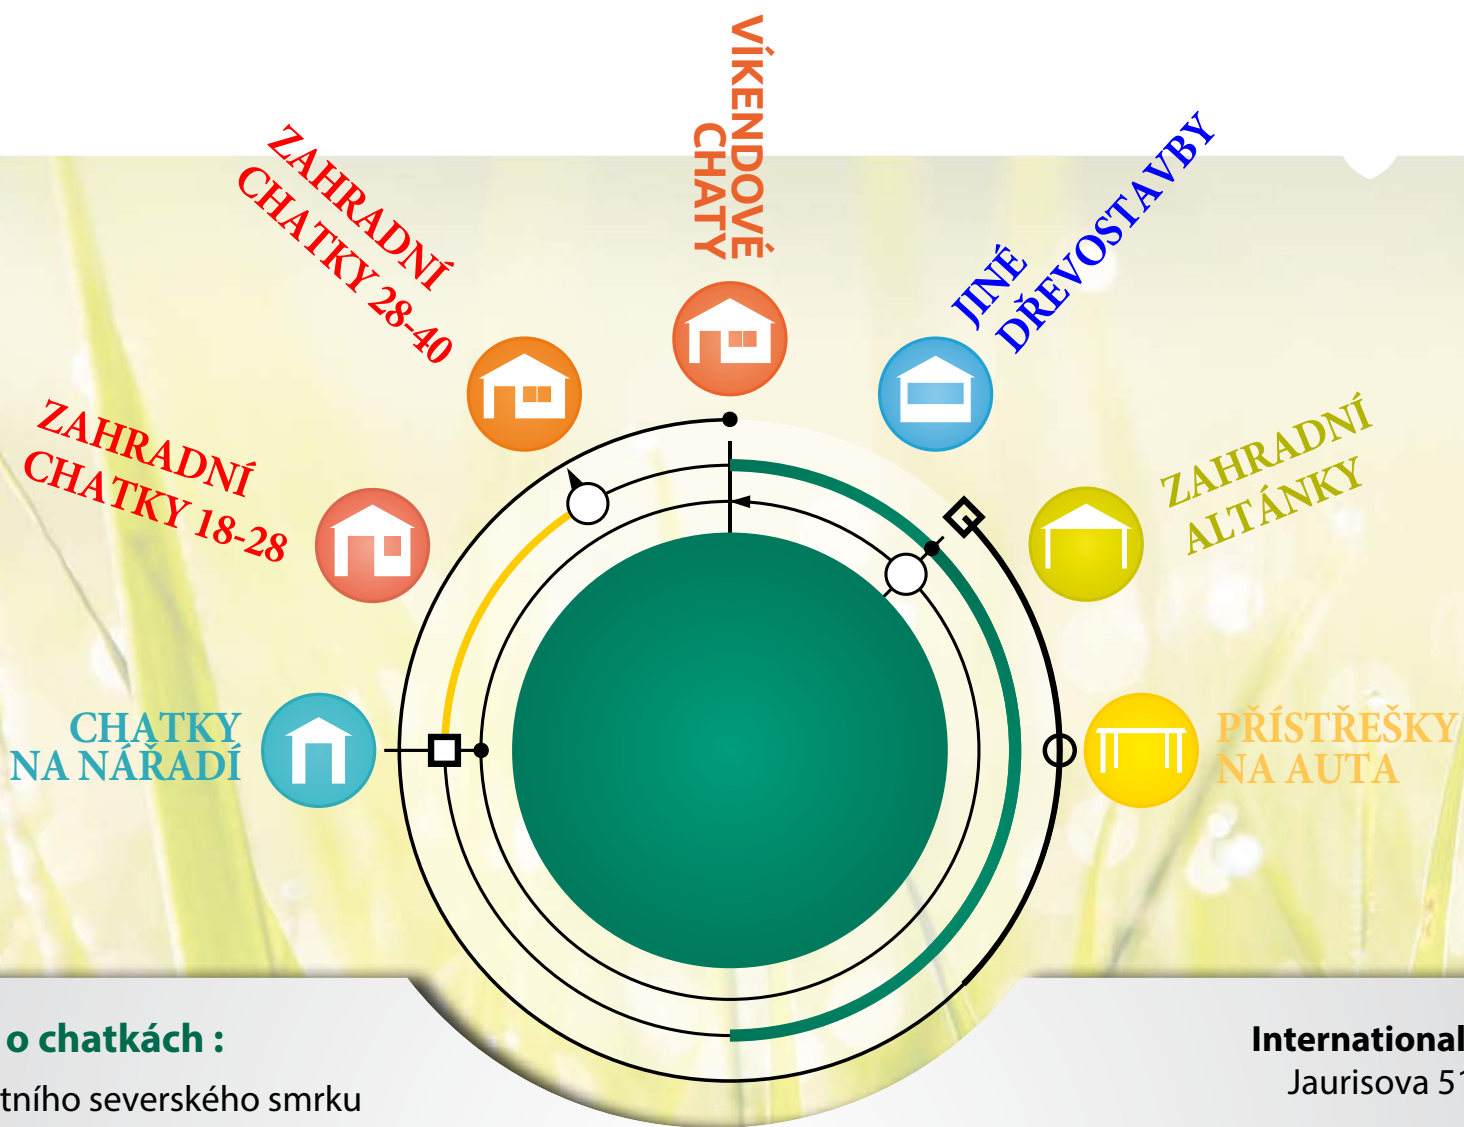

Co je dobré vědět o chatkách :

- Jsou vyrobené z kvalitního severského smrku
- Jednoduchá montáž bez speciálního nářadí
- Poskytujeme poradenství při výběru a úpravách
- Nabízíme kompletní služby od projektu po dodávku na klíč

International Job Company s.r.o.

Jaurisova 515/4, 140 000 Praha 4

Tel. 0420 736 670 354

E-mail : kolin@mobilnidomy-kolin.cz

IJC DOMY
International Job Company s.r.o.

Nakupujte z pohodlí domova přes náš e-shop:

www.mobilnidomy-kolin.cz