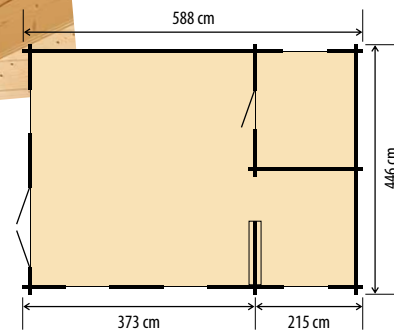

VERONIKA

VERONIKA - 40 mm	430 x 572	24,60	371	239	41,1	-	100	40	2500 kg	582177
VERONIKA - 50 mm	430 x 572	24,60	366	235	41,1	-	100	40	2850 kg	581248
VERONIKA - 70 mm	430 x 572	24,60	366	235	41,1	-	100	40	3400 kg	582184

VERONIKA 40 balík č.1: 600 x 120 x 100 cm, balík č.2: 450 x 120 x 65 cm, balík č.3: 700 x 12 x 18 cm,
VERONIKA 50 balík č.1: 600 x 120 x 115 cm, balík č.2: 450 x 120 x 65 cm, balík č.3: 700 x 12 x 18 cm,
VERONIKA 70 balík č.1: 600 x 120 x 85 cm, balík č.2: 500 x 120 x 85 cm, balík č.3: 450 x 120 x 65 cm, balík č. 4: 700 x 12 x 18 cm