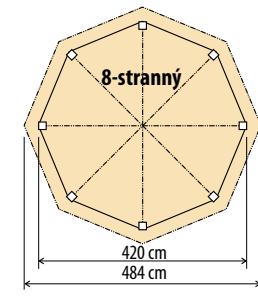

Altánek 4-STRANNÝ

6-stranný altánek	380 x 380	10 x 10	310	210	14,8	30	300 kg	582399	
Zábradlí typ A				90			45 kg	582405	
Zábradlí typ B				90			45 kg	582412	
8-stranný altánek	420 x 420	12 x 12	317	210	18,0	30	475 kg	585758	
Zábradlí typ A				90			50 kg	585765	
Zábradlí typ B				90			50 kg	585772	

8-stranný