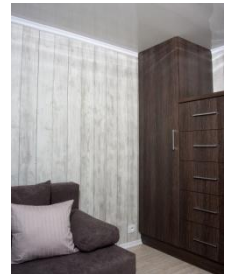

NOVÝ MOBILNÍ DŮM FAMILY 7 X 3,5 m

CENA 649 000,- Kč

Standardní provedení Mobilního domu FAMILY 7 x 3,5 m :

Konstrukce z oceli a dřeva
Tepelná izolace z 10 cm minerální vaty pod podlahou a ve stěnách.
Tepelná izolace z 15 cm minerální vaty ve střeše.
Plastová dvojitá šestikomorová okna, oboustranného dekoru.
Plastové parapety v barvě oken.
Obložkové Zárubně v barvě dveří.
Ocelové vchodové dveře dýhované vyplněny minerální vatou.
Interiérové dýhované dveře.
Kompletní elektro- instalace, včetně proudového chrániče.
Střešní plechová krytina imitující tašky + okapové plastové žlaby.
Podlahová PVC krytina odolná proti oděru namontována na lepidlo.
Mechanická ventilaci v kuchyňském koutu a koupelně.
Vnitřní stěny jsou obloženy panely v dekoru dřeva nebo laminátu.
Výztuhy dřevotřískových stěny v minimální tloušťce 16 mm.
Nábytek z laminovaných desek.
Fasádní obložení z vinilsidinku, možno také z kerrafrontu nebo dřeva

Standardní vybavení Mobilního domu FAMILY 7 x 3,5 m

Šatní skříň v ložnici.
Noční stolky v ložnici.
Postel 140 x 200 cm s matrací v ložnici.
Komoda v obývacím pokoji.
Kuchyňská linka včetně dřezu a digestoře .
Skříňka pod umyvadlem.
Kompletní instalace v koupelně.
Zrcadlo s LED podsvícením.
Sprchový kout s vaničkou, kombi WC, umyvadlo s baterií
Elektrický bojler 50 l.
Elektrický sušák na ručníky.
LED stropní svítidla s žárovkami.
LED osvětlení v kuchyňské lince
Ventilátor v koupelně.
Televizní zásuvka.
Venkovní osvětlení domu.