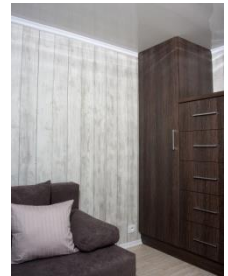

Standardní provedení Mobilním domu FAMILY 7 x 4, 7 x 3,5 m

Konstrukce z oceli a dřeva
Tepelná izolace z 10 cm minerální vaty pod podlahou a ve stěnách.
Tepelná izolace z 15 cm minerální vaty ve střeše.
Plastová dvojitá šestikomorová okna, oboustranného dekoru.
Plastové parapety v barvě oken.
Obložkové Zárubně v barvě dveří.
Ocelové vchodové dveře dýhované vyplněny minerální vatou.
Interiérové dýhované dveře.
Kompletní elektro- instalace, včetně proudového chrániče.
Střešní plechová krytina imitující tašky + okapové plastové žlaby.
Podlahová PVC krytina odolná proti oděru namontována na lepidlo.
Mechanická ventilaci v kuchyňském koutu a koupelně.
Vnitřní stěny jsou obloženy panely v dekoru dřeva nebo laminátu.
Výztuhy dřevotřískových stěny v minimální tloušťce 16 mm.
Nábytek z laminovaných desek.
Fasádní obložení z vinilsidinku, možno také z kerafrontu nebo dřeva

Standardní vybavení Mobilního domu FAMILY 7 x 4, 7 x 3,5 m

Ventilátor v koupelně
LED stropní svítidla s žárovkami.
Televizní zásuvka.
Venkovní osvětlení domu.
Kompletní instalace v koupelně:
Kombi WC.
Sprchový kout s vaničkou.
Umyvadlo s baterií.
Skříňka pod umyvadlem.
Elektrický bojler 50 l.
Skříňka pro bojler a pračku včetně rozvodů.
Zrcadlo s LED podsvícením.
Ventilátor.
Doba dodání 3 měsíce.
Možnost výběru z široké palety dekorů a materiálů!!!
Každý dům může být originál!!