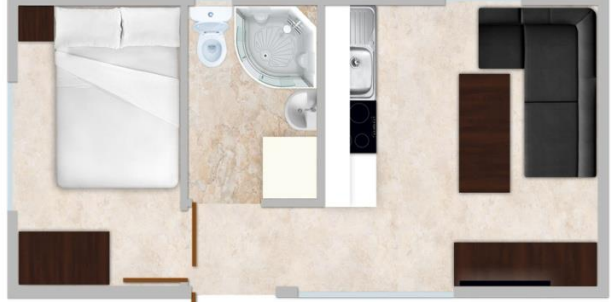

**NOVÝ MOBILNÍ DŮM FAMILY 7 X 3,5 m**

**NOVÝ MOBILNÍ DŮM FAMILY 7 X 4,0 m**

CENA **599 000,- Kč**

CENA **649 000,- Kč**

**Standardní provedení Mobilním domu FAMILY 7 x 4, 7 x 3,5 m**

Konstrukce z oceli a dřeva  
 Tepelná izolace z 10 cm minerální vaty pod podlahou a ve stěnách.  
 Tepelná izolace z 15 cm minerální vaty ve střeše.  
 Plastová dvojitá šestikomorová okna, oboustranného dekoru.  
 Plastové parapety v barvě oken.  
 Obložkové Zárubně v barvě dveří.  
 Ocelové vchodové dveře dýhované vyplněny minerální vatou.  
 Interiérové dýhované dveře.  
 Kompletní elektro- instalace, včetně proudového chrániče.  
 Střešní plechová krytina imitující tašky + okapové plastové žlaby.  
 Podlahová PVC krytina odolná proti oděru namontována na lepidlo.  
 Mechanická ventilaci v kuchyňském koutu a koupelně.  
 Vnitřní stěny jsou obloženy panely v dekoru dřeva nebo laminátu.  
 Výztuhy dřevotřískových stěny v minimální tloušťce 16 mm.  
 Nábytek z laminovaných desek.  
 Fasádní obložení z vinilsidinku, možno také z kerafrontu nebo dřeva

**Standardní provedení Mobilním domu FAMILY 12 x 4, 12 x 3,5 m :**

Konstrukce z oceli a dřeva  
Tepelná izolace z 10 cm minerální vaty pod podlahou a ve stěnách.  
Tepelná izolace z 15 cm minerální vaty ve střeše.  
Plastová dvojitá šestikomorová okna, oboustranného dekoru.  
Plastové parapety v barvě oken.  
Obložkové Zárubně v barvě dveří.  
Ocelové vchodové dveře dýhované vyplněny minerální vatou.  
Interiérové dýhované dveře.  
Kompletní elektro- instalace, včetně proudového chrániče.  
Střešní plechová krytina imitující tašky + okapové plastové žlaby.  
Podlahová PVC krytina odolná proti oděru namontována na lepidlo.  
Mechanická ventilaci v kuchyňském koutu a koupelně.  
Vnitřní stěny jsou obloženy panely v dekoru dřeva nebo laminátu.  
Výztuhu dřevotřískových stěny v minimální tloušťce 16 mm.  
Fasádní obložení z vinylsidingu, možno také z kerrafrontu nebo dřeva