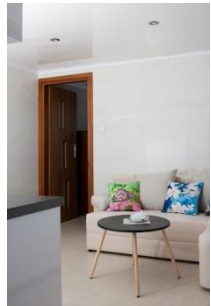

### Standardní provedení Mobilním domu FAMILY 9 x 4, 9 x 3,5 m :

Konstrukce z oceli a dřeva  
Tepelná izolace z 10 cm minerální vaty pod podlahou a ve stěnách.  
Tepelná izolace z 15 cm minerální vaty ve střeše.  
Plastová dvojitá šestikomorová okna, oboustranného dekoru.  
Plastové parapety v barvě oken.  
Obložkové Zárubně v barvě dveří.  
Ocelové vchodové dveře dýhované vyplněny minerální vatou.  
Interiérové dýhované dveře.  
Kompletní elektro- instalace, včetně proudového chrániče.  
Střešní plechová krytina imitující tašky + okapové plastové žlaby.  
Podlahová PVC krytina odolná proti oděru namontována na lepidlo.  
Mechanická ventilaci v kuchyňském koutu a koupelně.  
Vnitřní stěny jsou obloženy panely v dekoru dřeva nebo laminátu.  
Výztuhy dřevotřískových stěny v minimální tloušťce 16 mm.  
Nábytek z laminovaných desek.  
Fasádní obložení z vinilsidinku, možno také z kerafrontu nebo dřeva